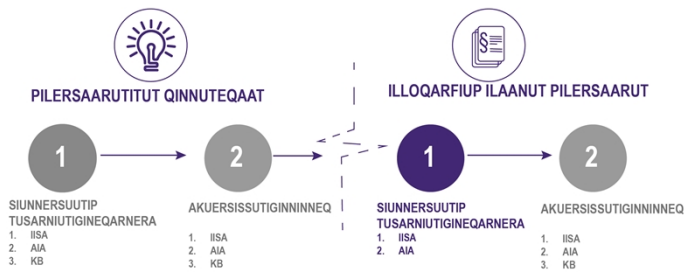

Missingersuusionermut Naatsorsuusionermullu Immikkoortortamit aningaasatigut naliliineq
Pisariaqanngilaq.

Inatsisitigut tunngavissaq allakkallu tunngaviusumik uppersaatiillit

- Pilersaarusiorneq aamma nunaminertat atorneqartarnerat pillugit Inatsisartut inatsisissaannik nalunaarutaat nr. 4, 25. januar 2024-meersoq
- Kommunitumut pilersaarut digitaliusoq www.kp.sermersooq.gl

Siusinnerusukkut aalajangiinerit

Illoqarfimmik Ineriartortitsinerumut Sanaartornermullu Ataatsimiititaq, 22.01.25:
Inassuteqaat akuersissutigineqarpoq.

Ilanngussat

1. Illoqarfiup ilaanut pilersaarut 4A6-1-F Pinguarraq pillugu siunnersuut